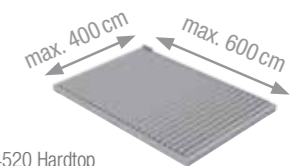

Wetterfest in jeder Lage

Das wetterfeste RESISTANT-Tuchgewebe (Brandchutzklasse B1) bietet ebenfalls besten Schutz gegen Hitze, UV-Strahlen sowie Regen.

TR4520 Hardtop

TR4520 mit zwei Dachmodulen

TR4120 Softtop