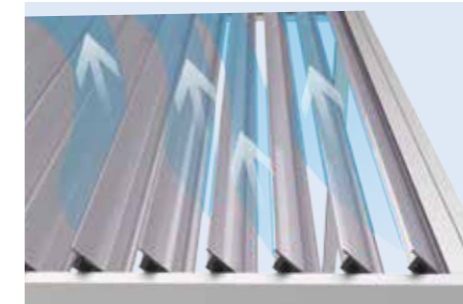

Der Bio-Klima-Effekt

ASTANO TR4520 Hardtop mit Bio-Klima-Effekt: Die neigbaren Lamellen aus witterungsbeständigem Aluminium ermöglichen eine natürliche Luftzirkulation.