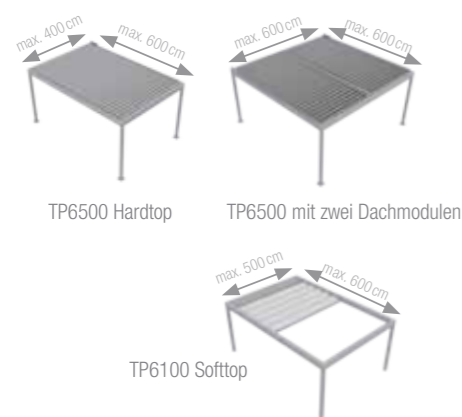

BAVONA

TP6500 / TP6100