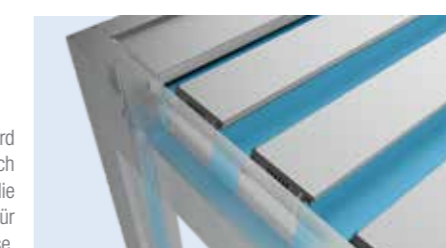

Clevere Entwässerung: Im geschlossenen Zustand wird das Regenwasser über die Lamellen zu den seitlich integrierten Kanälen geführt und von dort durch die Stützen zum Boden geleitet. Das gleiche Prinzip gilt für die Softtop-Version BAVONA TP6100 mit Faltmarkise.