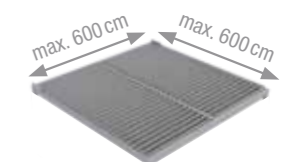

TR4520 mit zwei Dachmodulen