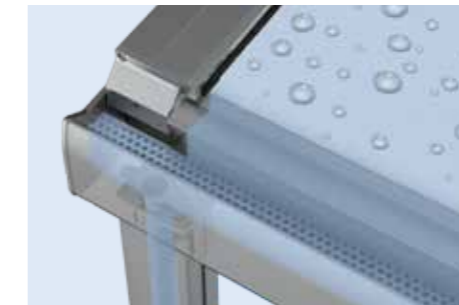

Absolut wetterfest

Das regendichte RESISTANT-Tuchgewebe leitet das Wasser im ausgefahrenen Zustand kontrolliert zum Frontkanal ab. Dank dem Schutzgitter bleibt der Ablauf in der Stütze frei von Laub und Schmutz.