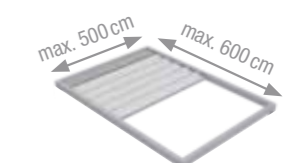

Wetterfest in jeder Lage

Das wetterfeste RESISTANT-Tuchgewebe (Brandchutzklasse B1) bietet ebenfalls besten Schutz gegen Hitze, UV-Strahlen sowie Regen.

TR4520 Hardtop

TR4520 mit zwei Dachmodulen

TR4120 Softtop