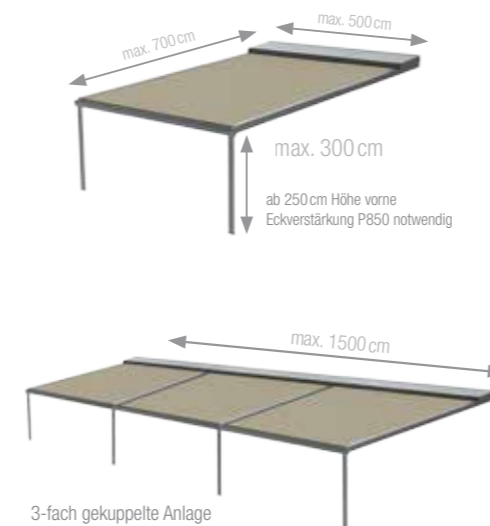

Stimmungsvolle Abendstunden

Auf Wunsch sorgt die harmonisch integrierte, dimmbare LED-Beleuchtung für Terrassengenuss bis tief in die Nacht hinein.