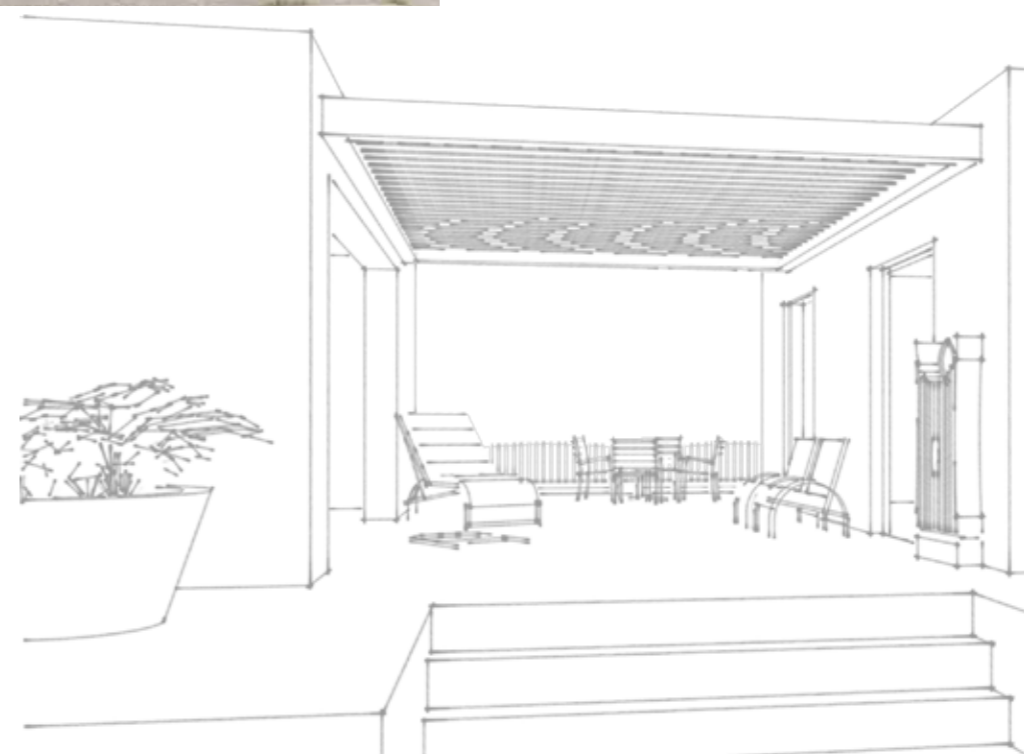

ASTANO TR4120 Softtop
ab September 2016

Die raffinierte Lösung, wenn es um horizontale Überdachungen zwischen Gebäuden oder auf bestehende Strukturen geht. Die ASTANO-Dachserie schützt optimal gegen Sonne und Regen und ist wahlweise mit drehbaren Aluminium-Lamellen oder robuster Faltmarkise erhältlich.

ASTANO

TR4120/TR4520

Kraftvolle Verbindungen schaffen

Genauso wie Astano, der idyllische Klimakurort in der Schweiz, steht ASTANO von KLAIBER für Erholung pur. Ankommen, entspannen und sich wohlfühlen. Das möchte man im Urlaub genauso wie in heimischen Gefilden. Kaum etwas spielt für gelungene Ferien eine größere Rolle als das Wetter. In Astano herrscht das ganze Jahr hindurch ein mildes Klima. Zuhause oder im Gastronomiebereich jedoch kann keiner eine beständige Witterung garantieren. Deshalb gewährleistet die ASTANO-Dachserie einen zuverlässigen Schutz vor Sonne und Regen. Mit seinen drehbaren Aluminium-Lamellen oder einer robusten Faltmarkise entfaltet ASTANO eine unvergleichliche Urlaubsatmosphäre. Sein luftig-leichtes Design kann ebenso eine geschmackvolle Brücke zwischen zwei Gebäudeteilen schlagen, als auch durch stabile Streben Gebäudefronten in der Horizontale aufwerten. ASTANO ist eine Innovation von KLAIBER, die individuelle Verbindungen möglich macht.